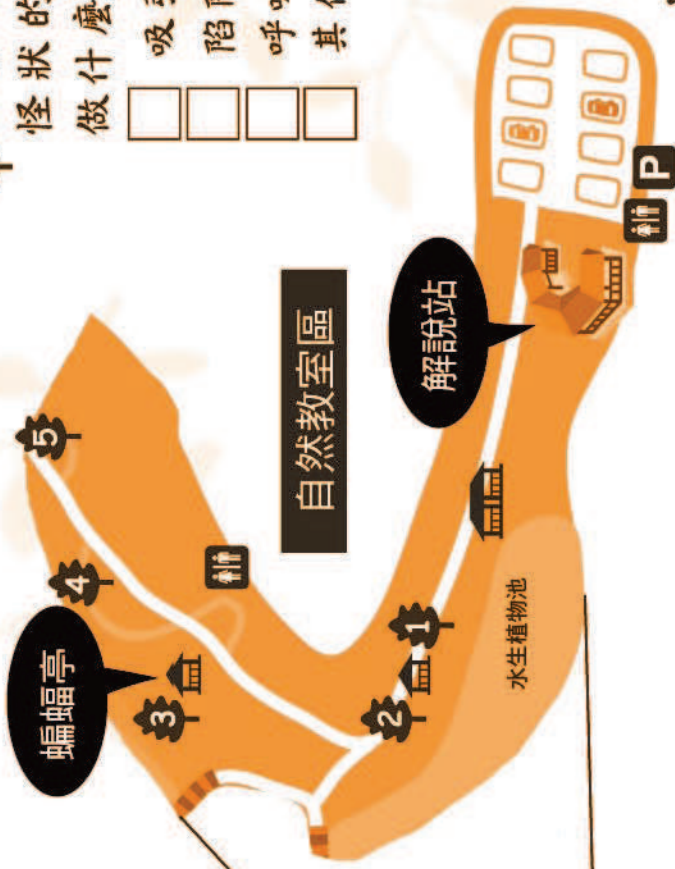

福山探險家

- 全區導覽圖

你看到以下哪些動植物呢？請將物種前方的數字標註在地圖上，製作屬於自己的觀察地圖喔！

動物很怕吵，也會移動喔！請降低音量，找找牠們在哪裡出現。

走了一趟福山植物園後，你想對大自然說些什麼嗎？

大自然的驚奇

- 自然教室區

♣ 水杉在四季有不同風情，現在是“春夏秋冬”（請圈選），

“你看見的水杉”是什麼樣子？

- 光溜溜的
- 咖啡色
- 深綠色
- 黃綠色
- 其他：_____

♣ 你看到落羽松下咖啡色奇形怪狀的凸起物嗎？猜猜那是做什麼用的？

- 吸引注意
- 陷阱
- 呼吸
- 其他：_____

♣ 蝙蝠亭到了~噓~你看到蝙蝠在做什麼？

- 睡覺
- 伸懶腰
- 大便或尿尿
- 打架
- 其他：_____

♣ 找一棵你喜歡的蕨類，畫下它的樣子，並找找看蕨子背後有什麼祕密。

♣ (裸子植物區)

針葉樹的葉子都像針嗎？請找一找像針的有哪些？(請寫下名字)

不是針狀的有哪些呢？請選一種畫下它的樣子